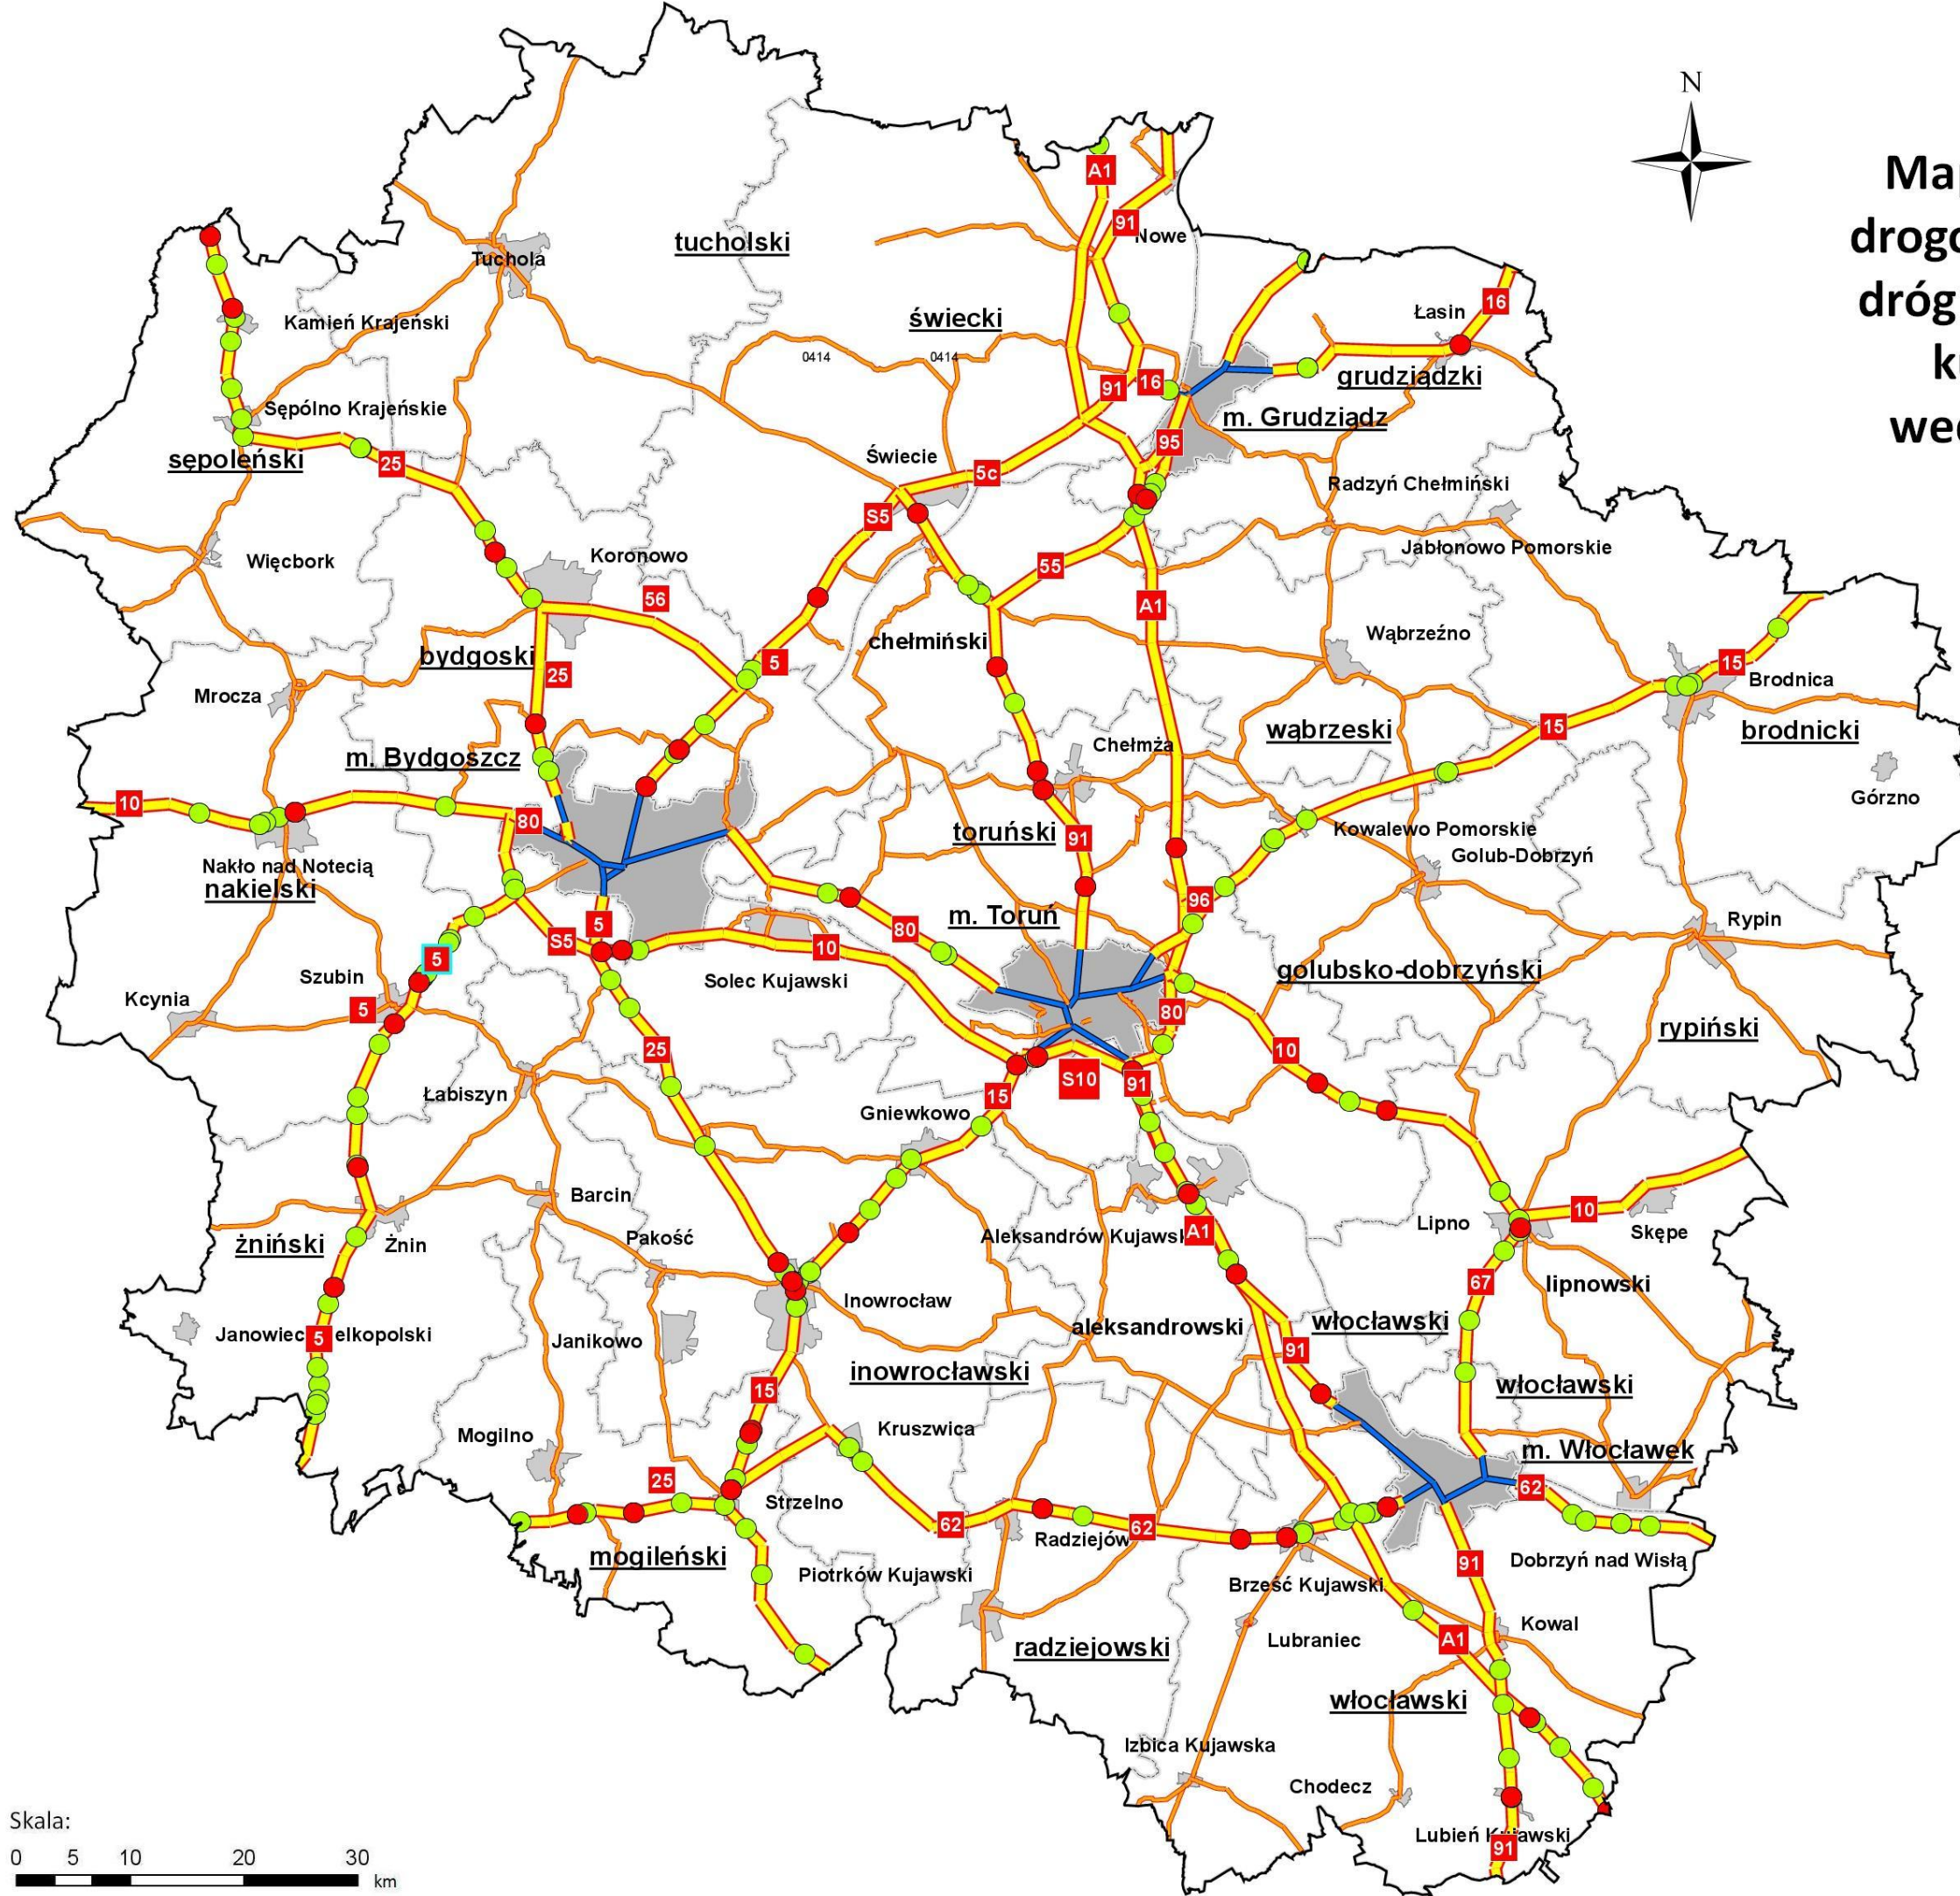

Mapa lokalizacji niebezpiecznych odcinków na zamiejskiej sieci dróg krajowych województwa kujawsko-pomorskiego według danych z okresu 2013-2014

**Legenda:**

- 21 numer niebezpiecznego odcinka
- drogi krajowe
- drogi wojewódzkie
- drogi krajowe w powiatach grodzkich
- powiaty grodzkie
- powiaty ziemskie
- miasta

Skala:  
0 5 10 20 30 km

**Mapa lokalizacji wypadków drogowych na zamiejskiej sieci dróg krajowych województwa kujawsko-pomorskiego według danych z roku 2013**

**Legenda:**

**Wypadki drogowe**

- z rannymi
- z ofiarami śmiertelnymi
- drogi krajowe
- drogi wojewódzkie
- drogi krajowe w powiatach grodzkich
- powiaty grodzkie
- powiaty ziemskie
- miasta

Skala:  
0 5 10 20 30 km

**Mapa lokalizacji wypadków drogowych na zamiejskiej sieci dróg krajowych województwa kujawsko-pomorskiego według danych z roku 2014**

**Legenda:**

**Wypadki drogowe**

- z rannymi
- z ofiarami śmiertelnymi
- drogi krajowe
- drogi wojewódzkie
- drogi krajowe w powiatach grodzkich
- powiaty grodzkie
- powiaty ziemskie
- miasta

**Mapa lokalizacji wypadków drogowych na zamiejskiej sieci dróg krajowych województwa kujawsko-pomorskiego według danych z okresu 2013-2014**

**Legenda:**

**Wypadki drogowe**

- z rannymi
- z ofiarami śmiertelnymi