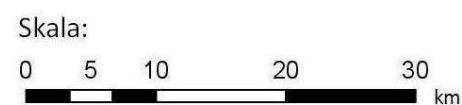

Mapa lokalizacji poszczególnych rodzajów wypadków drogowych na zamiejskiej sieci dróg krajowych województwa kujawsko-pomorskiego według danych z roku 2014

Legenda:

Wypadki drogowe z ciężko rannymi i ofiarami śmiertelnymi

- czołowe zderzenie pojazdów
- boczne zderzenie pojazdów
- ▲ tylne zderzenie pojazdów
- wywrócenie się pojazdu

Wypadki drogowe z rannymi

- czołowe zderzenie pojazdów
- boczne zderzenie pojazdów
- ▲ tylne zderzenie pojazdów
- wywrócenie się pojazdu

- drogi krajowe
- drogi wojewódzkie
- drogi krajowe w powiatach grodzkich
- powiaty grodzkie
- powiaty ziemskie
- miasta