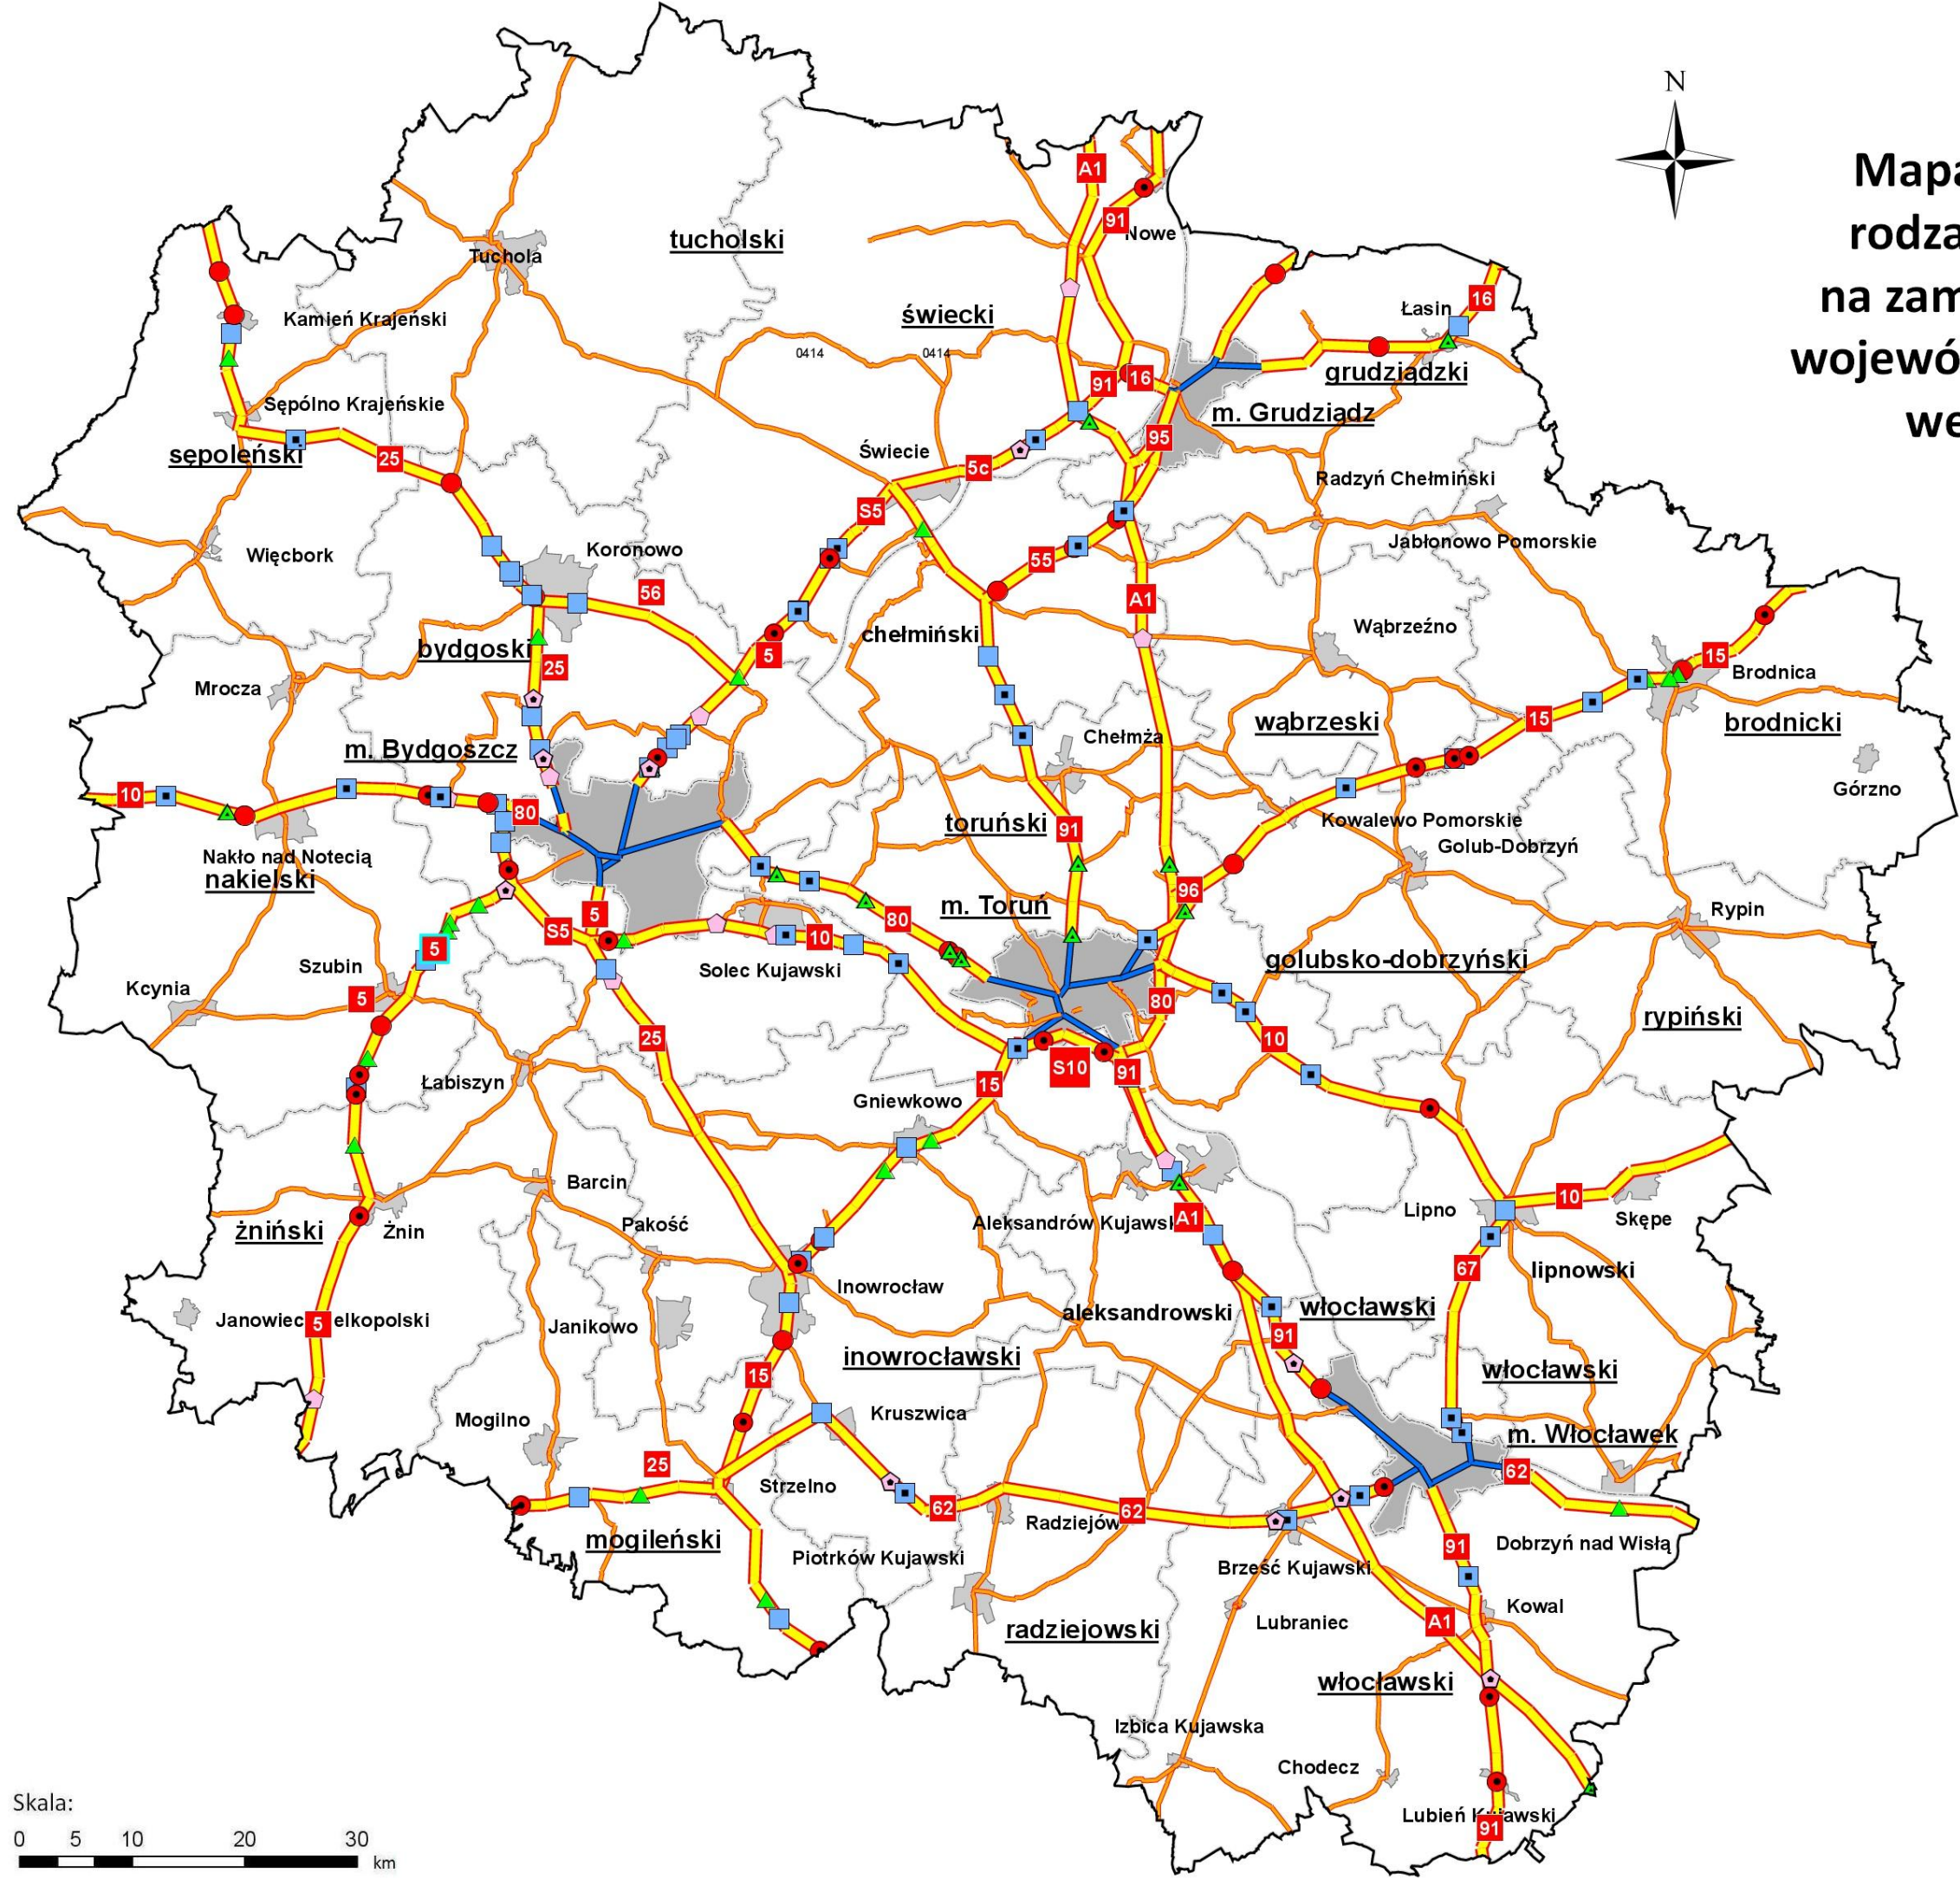

Mapa lokalizacji poszczególnych rodzajów wypadków drogowych na zamiejskiej sieci dróg krajowych województwa kujawsko-pomorskiego według danych z roku 2013

Legenda:

Wypadki drogowe z ciężko rannymi i ofiarami śmiertelnymi

- czołowe zderzenie pojazdów
- boczne zderzenie pojazdów
- ▲ tylne zderzenie pojazdów
- wywrócenie się pojazdu

Wypadki drogowe z rannymi

- czołowe zderzenie pojazdów
- boczne zderzenie pojazdów
- ▲ tylne zderzenie pojazdów
- wywrócenie się pojazdu

- drogi krajowe
- drogi wojewódzkie
- drogi krajowe w powiatach grodzkich
- powiaty grodzkie
- powiaty ziemskie
- miasta