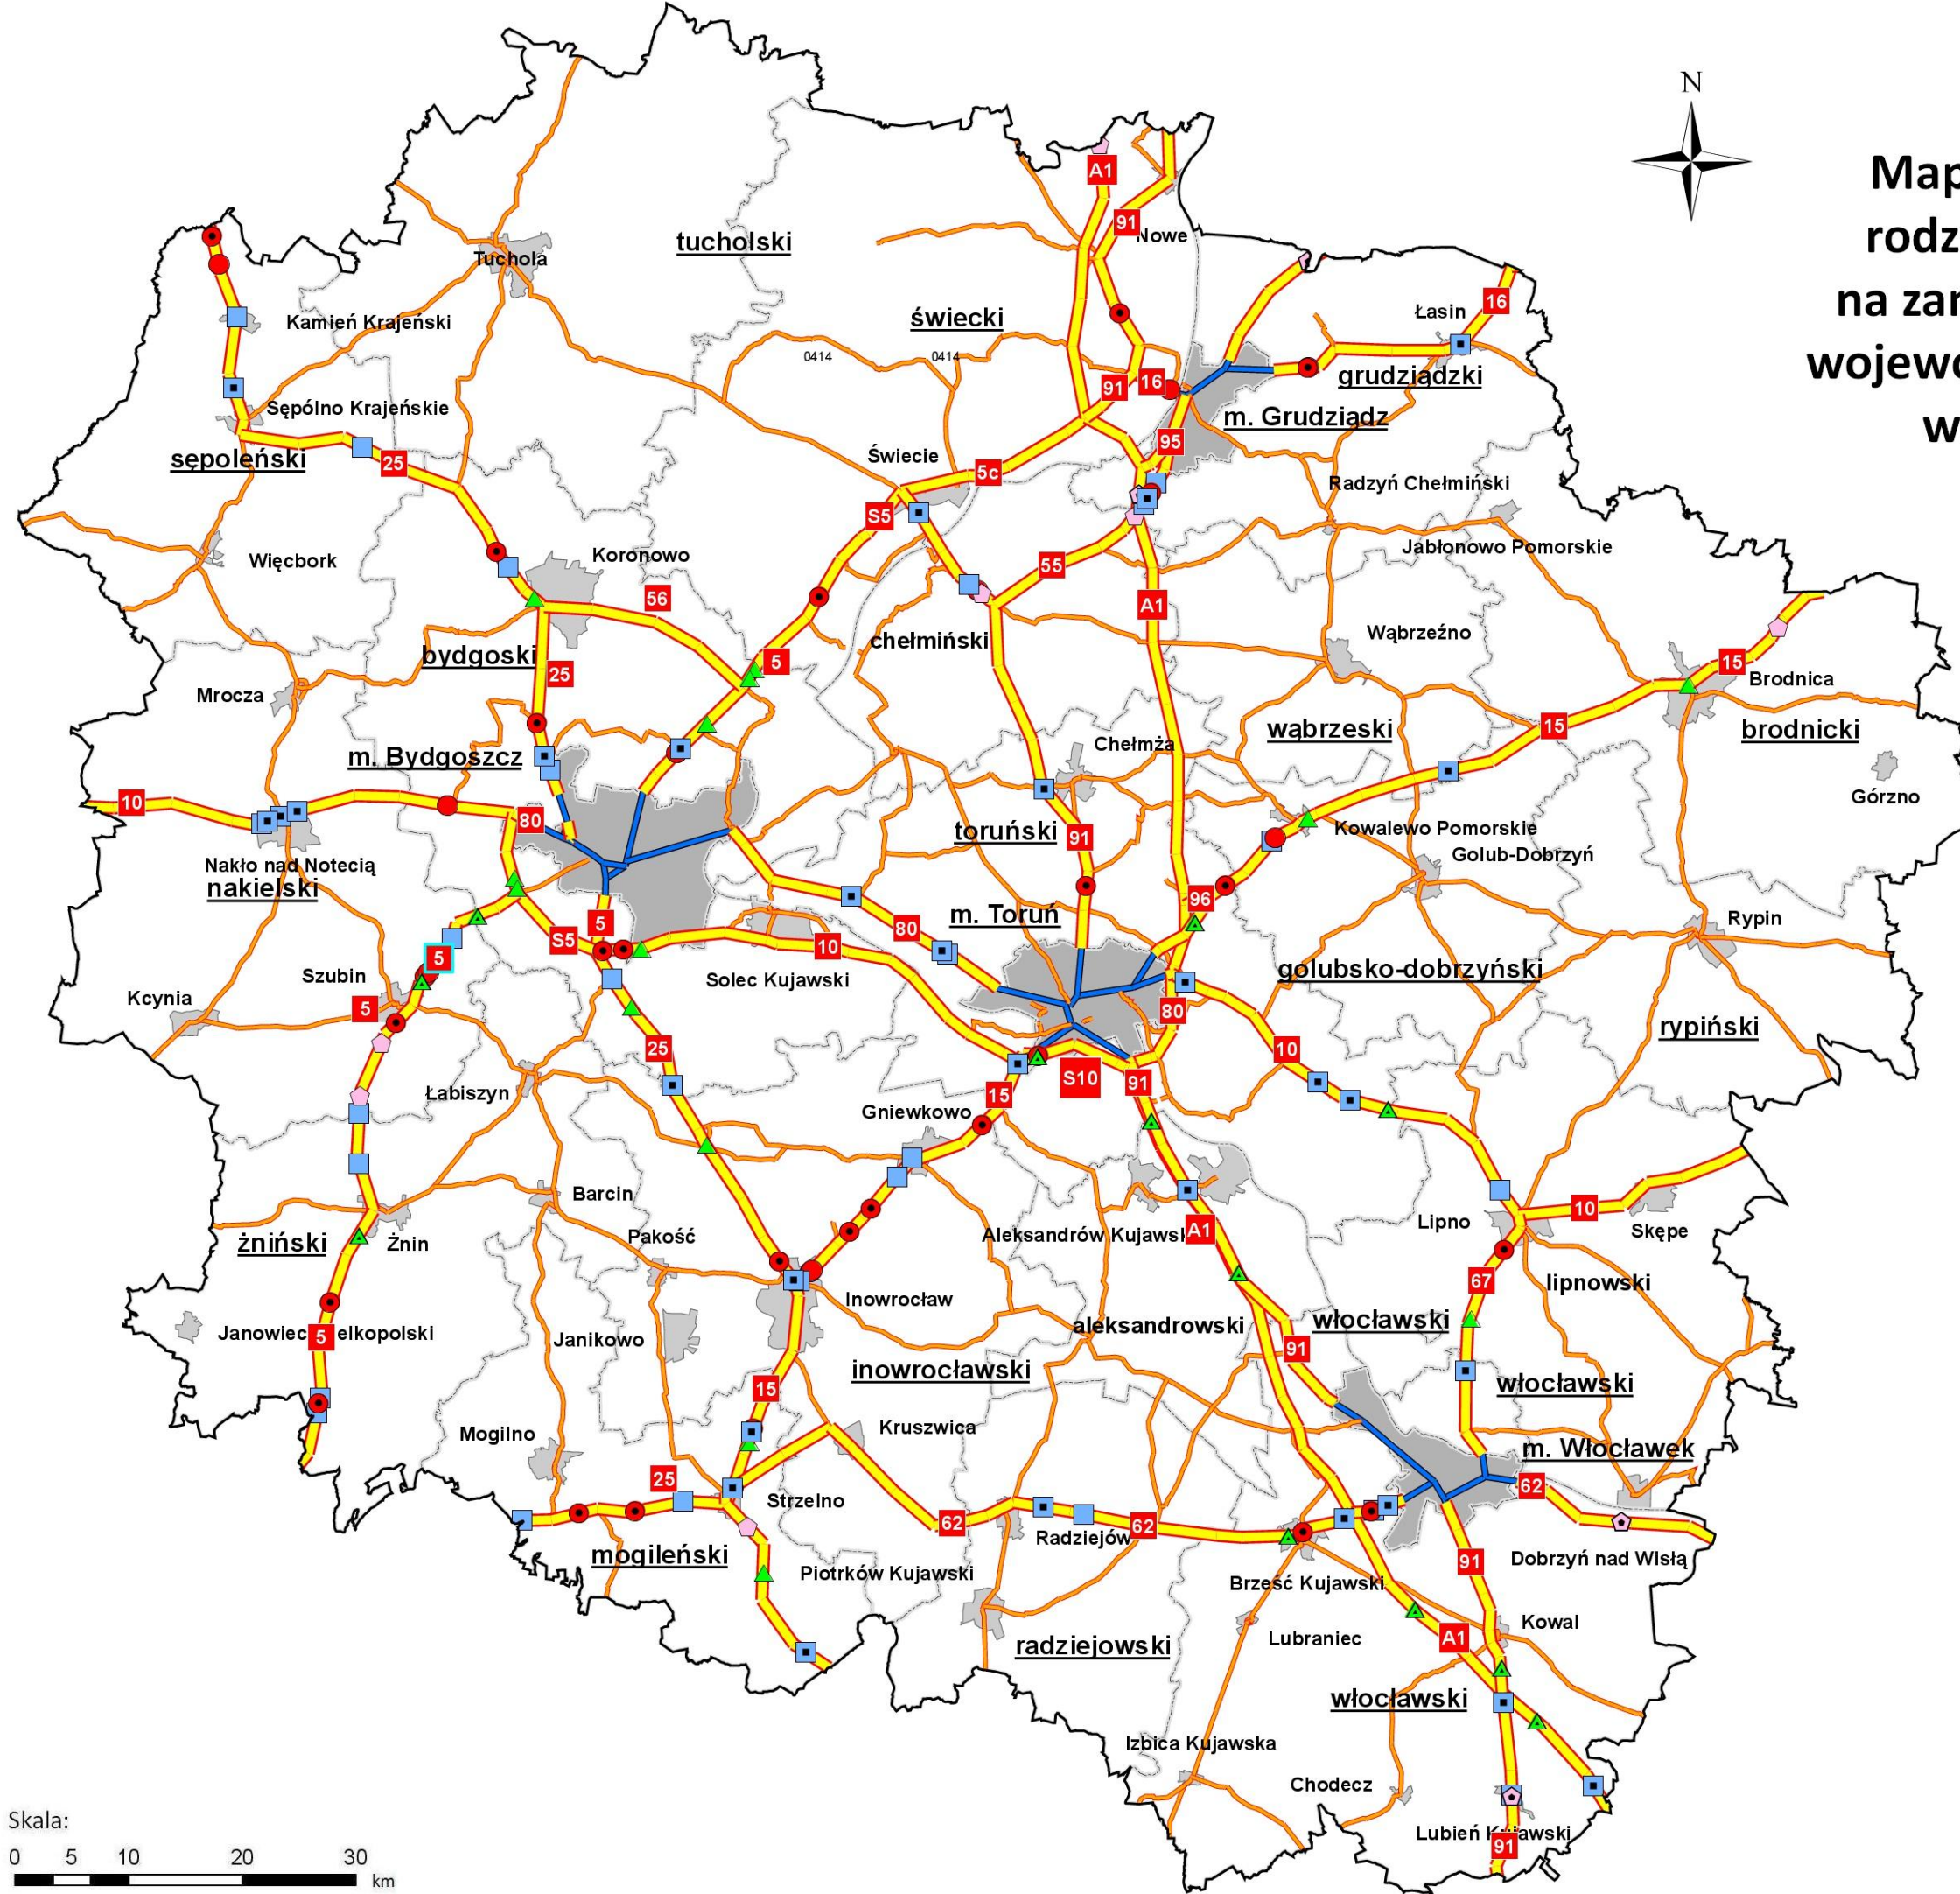

Mapa lokalizacji niebezpiecznych odcinków na zamiejskiej sieci dróg krajowych województwa kujawsko-pomorskiego według danych z okresu 2013-2014

**Legenda:**

- 21 numer niebezpiecznego odcinka
- drogi krajowe
- drogi wojewódzkie
- drogi krajowe w powiatach grodzkich
- powiaty grodzkie
- powiaty ziemskie
- miasta

**Mapa lokalizacji wypadków drogowych na zamiejskiej sieci dróg krajowych województwa kujawsko-pomorskiego według danych z okresu 2013-2014**

**Legenda:**

**Wypadki drogowe**

- z rannymi
- z ofiarami śmiertelnymi

- drogi krajowe
- drogi wojewódzkie
- drogi krajowe w powiatach grodzkich
- powiaty grodzkie
- powiaty ziemskie
- miasta

Skala:  
0 5 10 20 30 km

**Mapa lokalizacji poszczególnych rodzajów wypadków drogowych na zamiejskiej sieci dróg krajowych województwa kujawsko-pomorskiego według danych z roku 2013**

**Mapa lokalizacji poszczególnych rodzajów wypadków drogowych na zamiejskiej sieci dróg krajowych województwa kujawsko-pomorskiego według danych z roku 2014**

**Legenda:**

**Wypadki drogowe z ciężko rannymi i ofiarami śmiertelnymi**