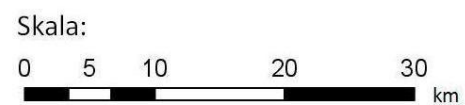

Skala:  
0 5 10 20 30 km

**Mapa lokalizacji wypadków drogowych na zamiejskiej sieci dróg krajowych województwa kujawsko-pomorskiego według danych z roku 2014**

**Legenda:**

**Wypadki drogowe**

- z rannymi
- z ofiarami śmiertelnymi
- drogi krajowe
- drogi wojewódzkie
- drogi krajowe w powiatach grodzkich
- powiaty grodzkie
- powiaty ziemskie
- miasta